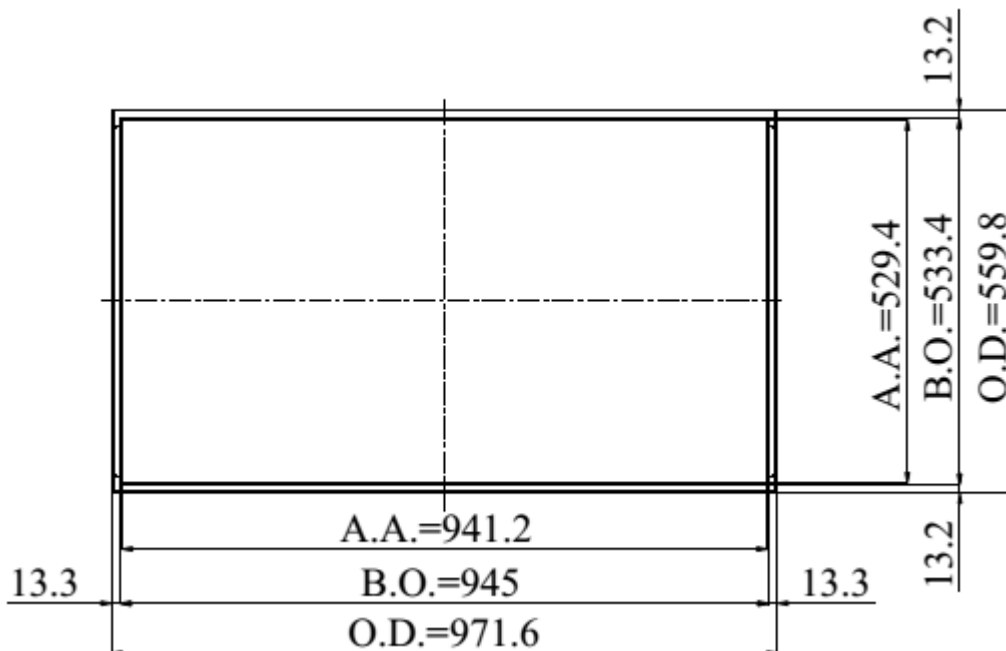

Mechanical Drawing

Outline Dimensions

Unit:mm

NOTE :

O.D. : OUTLINE DIMENSION

B.O. : BEZEL OPENING

A.A. : LCD ACTIVE AREA

A : 4-M6_USER HOLE_MAX. DEPTH=6 mm